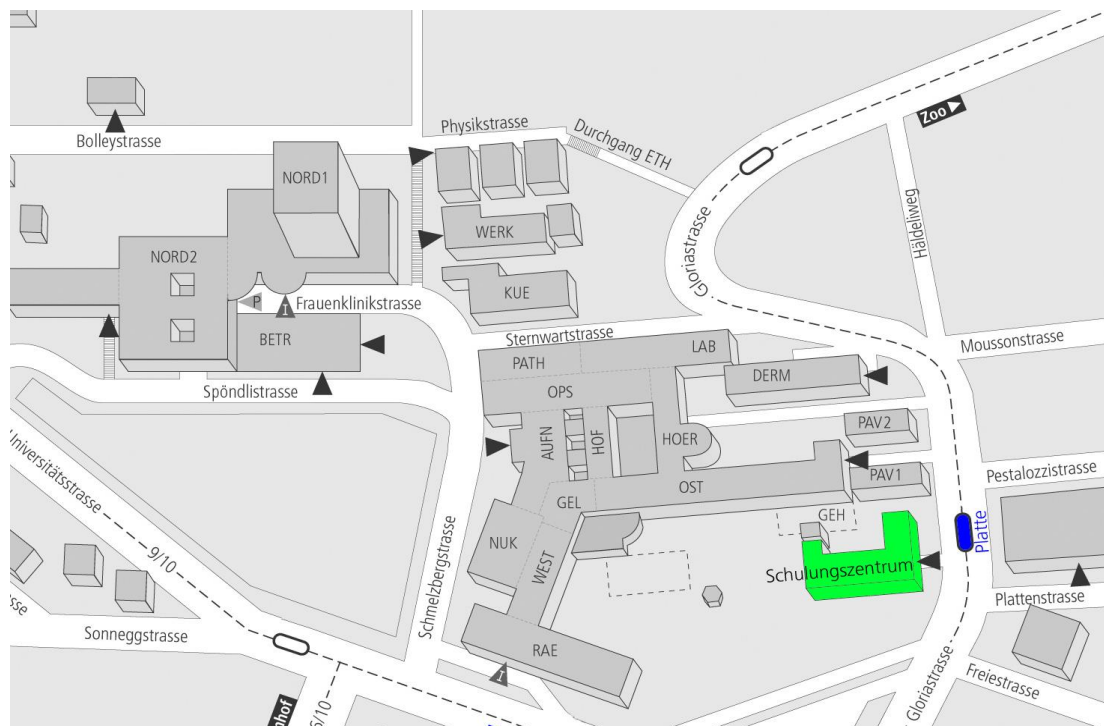

## Lageplan Schulungszentrum

Gloriastrasse 19

8091 Zürich

Tel. 044 255 86 78

[www.bildungszentrum.usz.ch](http://www.bildungszentrum.usz.ch)

### Öffentlicher Verkehr

- vom Hauptbahnhof **Tram Nr. 6** Richtung Zoo bis Haltestelle Platte
- vom Bellevue **Tram Nr. 5** Richtung Kirche Fluntern bis Haltestelle Platte.

Parkplätze sind direkt vor Ort keine vorhanden!